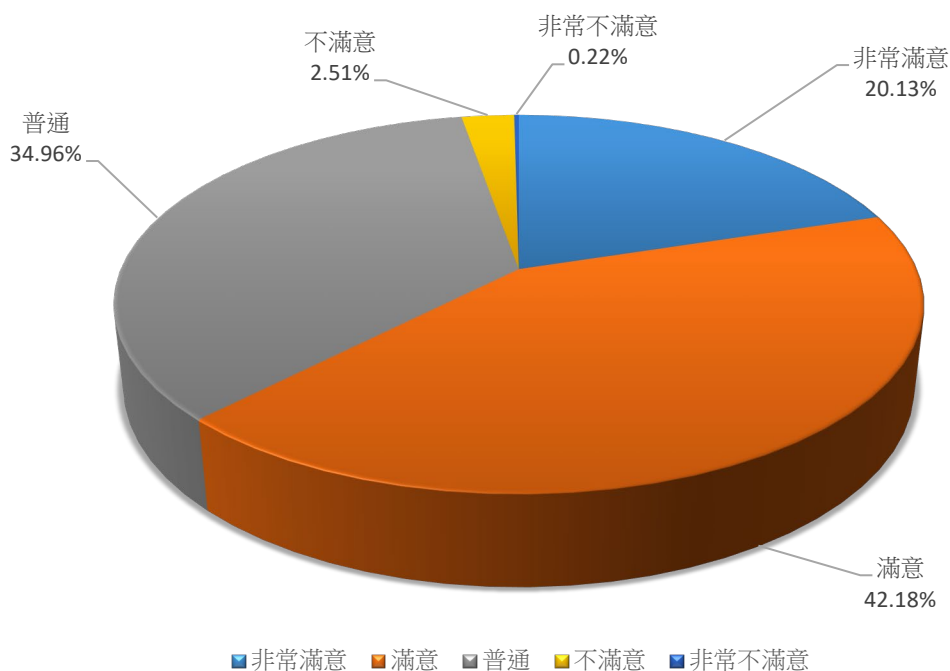

調查期間：112 年 6 月至 11 月

調查期間：112 年 6 月至 11 月工作職業分布情形統計圖

110學年度畢業生畢業滿一年目前平均薪資統計

調查期間：112年6月至11月每月平均薪資統計圖

110學年度畢業生畢業滿一年工作整體滿意度

調查期間：112年6月至11月工作整體滿意度