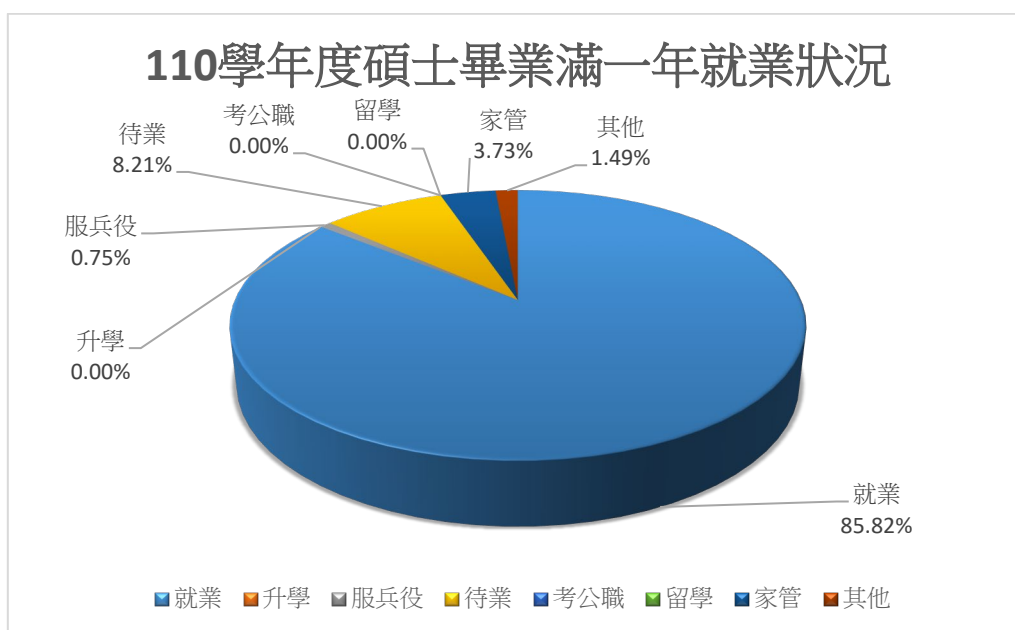

110學年度畢業生畢業滿一年就業狀況一覽表

學制	畢業生總數	已追蹤人數	已追蹤比率	就業	升學	服兵役	待業	考公職	留學	家管	其他
碩士生	146	134	91.78%	85.82%	0.00%	0.75%	8.21%	0.00%	0.00%	3.73%	1.49%
學士生 副學士	2133	1778	83.86%	69.80%	0.28%	3.15%	9.51%	1.01%	0.28%	10.80%	5.17%
總計	2279	1912	83.90%	70.93%	0.26%	2.98%	9.41%	0.94%	0.26%	10.30%	4.92%