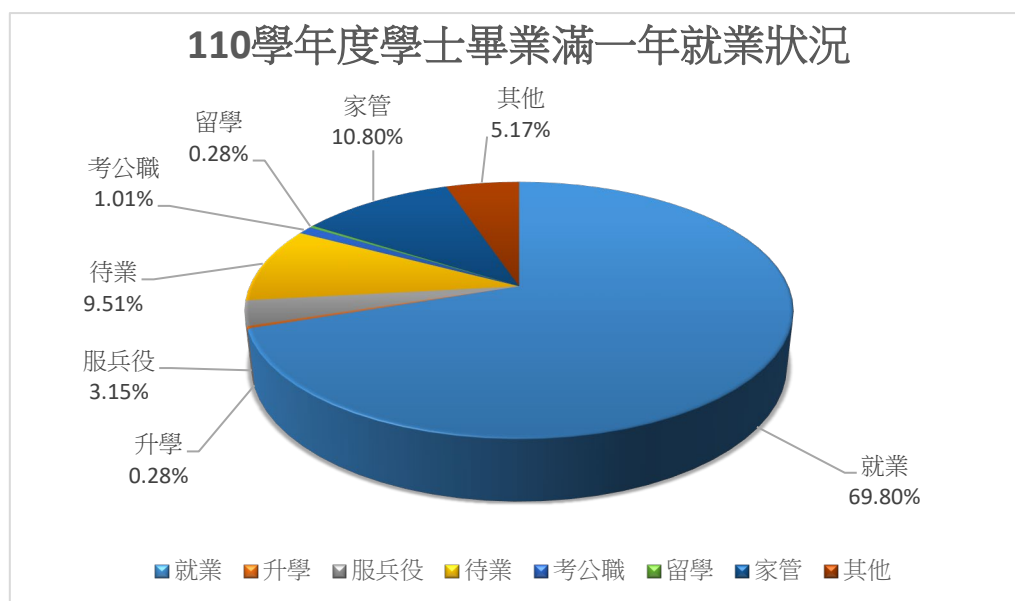

110學年度畢業生畢業滿一年就業狀況一覽表

學制	畢業生總數	已追蹤人數	已追蹤比率	就業	升學	服兵役	待業	考公職	留學	家管	其他
碩士生	146	134	91.78%	85.82%	0.00%	0.75%	8.21%	0.00%	0.00%	3.73%	1.49%
學士生 副學士	2133	1778	83.86%	69.80%	0.28%	3.15%	9.51%	1.01%	0.28%	10.80%	5.17%
總計	2279	1912	83.90%	70.93%	0.26%	2.98%	9.41%	0.94%	0.26%	10.30%	4.92%