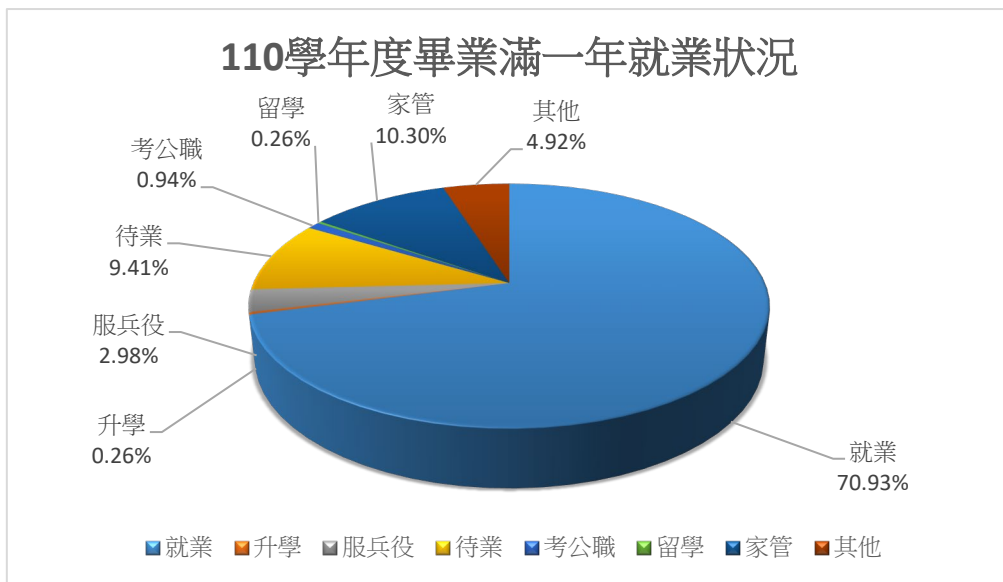

110學年度畢業生畢業滿一年就業狀況一覽表

學制	畢業生總數	已追蹤人數	已追蹤比率	就業	升學	服兵役	待業	考公職	留學	家管	其他
碩士生	146	134	91.78%	85.82%	0.00%	0.75%	8.21%	0.00%	0.00%	3.73%	1.49%
學士生 副學士	2133	1778	83.86%	69.80%	0.28%	3.15%	9.51%	1.01%	0.28%	10.80%	5.17%
總計	2279	1912	83.90%	70.93%	0.26%	2.98%	9.41%	0.94%	0.26%	10.30%	4.92%