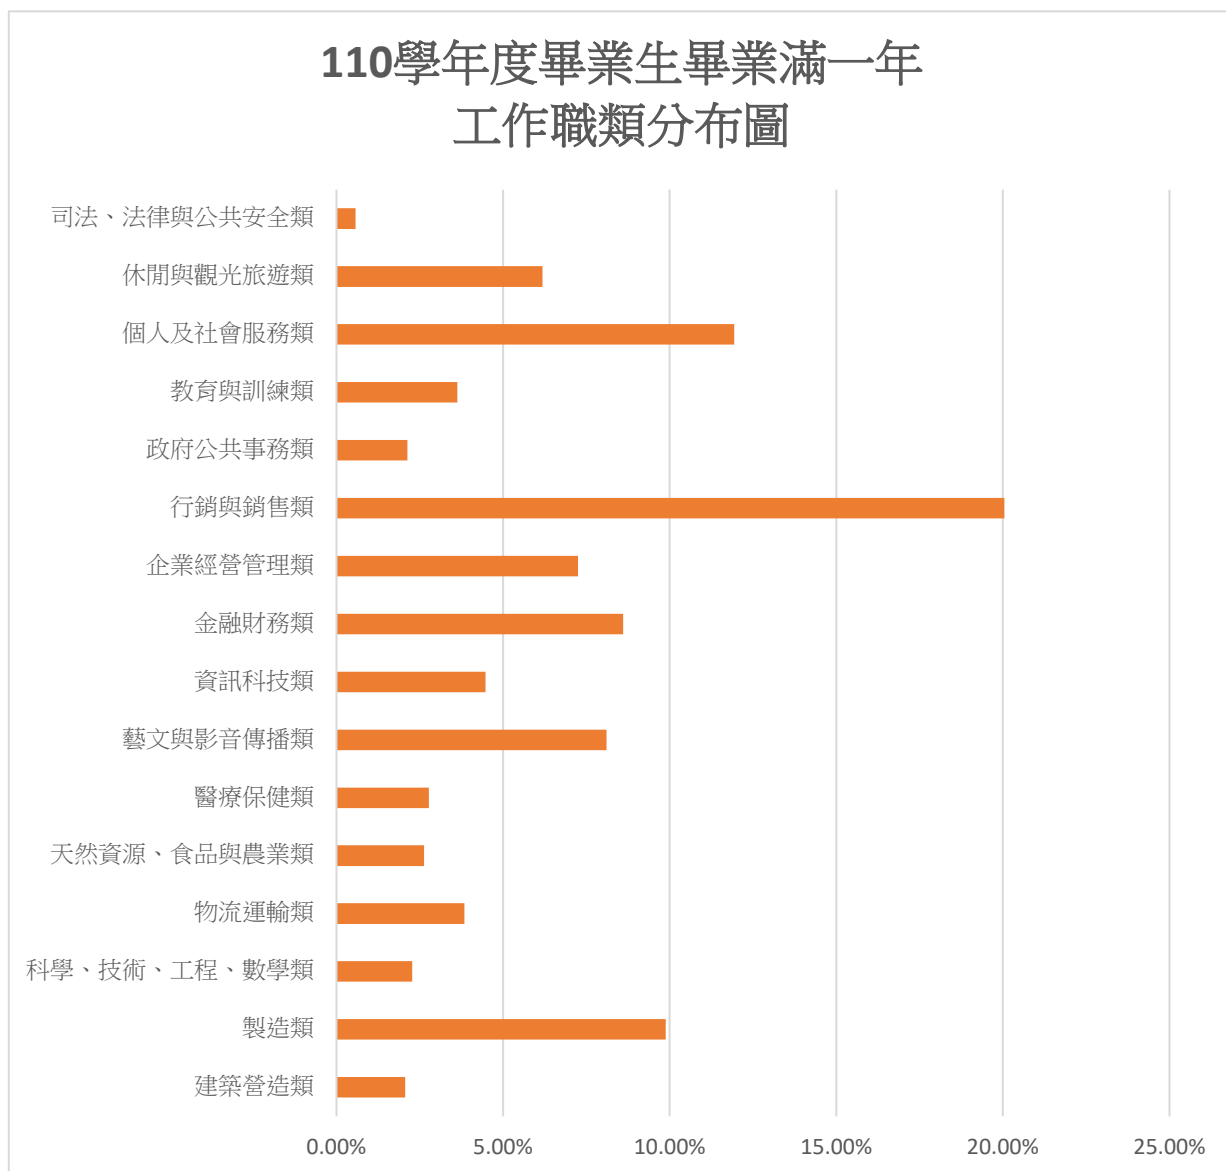

調查期間：112 年 6 月至 11 月工作職業分布情形統計圖