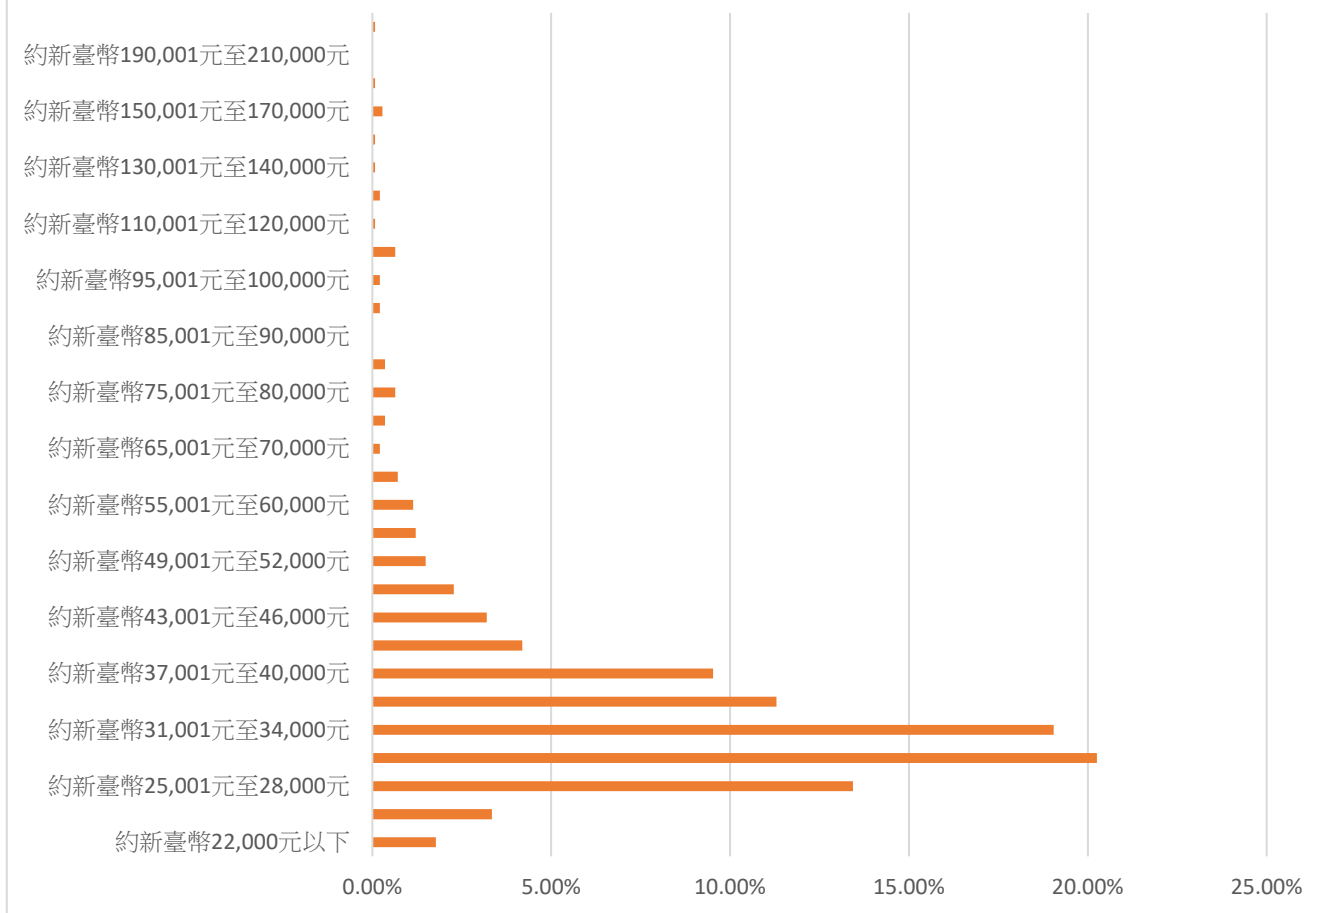

110學年度畢業生畢業滿一年就業狀況一覽表

學制	畢業生總數	已追蹤人數	已追蹤比率	就業	升學	服兵役	待業	考公職	留學	家管	其他
碩士生	146	134	91.78%	85.82%	0.00%	0.75%	8.21%	0.00%	0.00%	3.73%	1.49%
學士生 副學士	2133	1778	83.86%	69.80%	0.28%	3.15%	9.51%	1.01%	0.28%	10.80%	5.17%
總計	2279	1912	83.90%	70.93%	0.26%	2.98%	9.41%	0.94%	0.26%	10.30%	4.92%

調查期間：112 年 6 月至 11 月

調查期間：112 年 6 月至 11 月工作職業分布情形統計圖

110學年度畢業生畢業滿一年目前平均薪資統計

調查期間：112年6月至11月每月平均薪資統計圖

110學年度畢業生畢業滿一年工作整體滿意度

調查期間：112年6月至11月工作整體滿意度