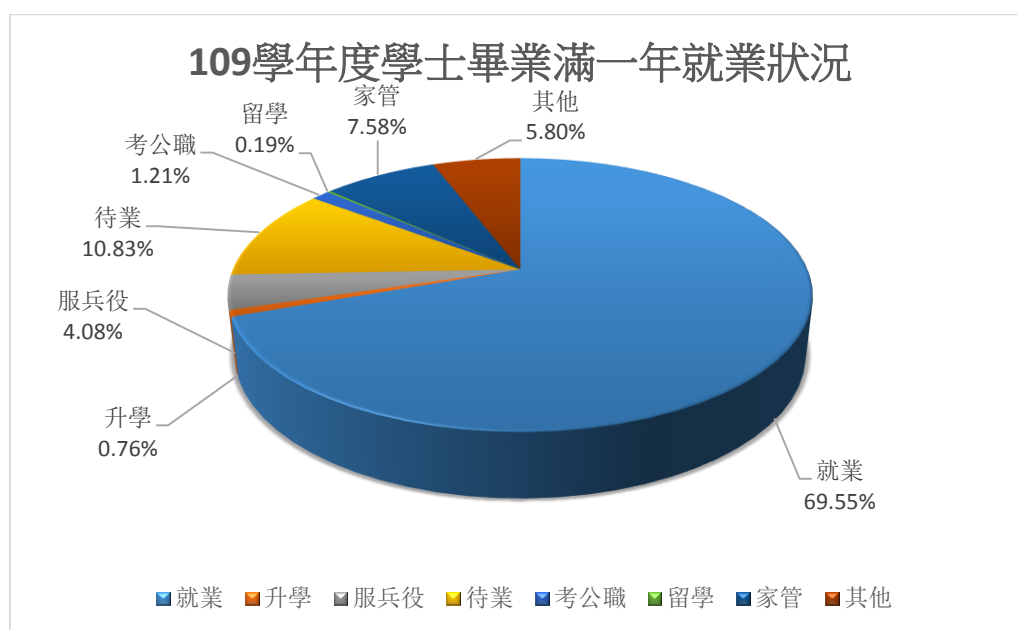

109學年度畢業生畢業滿一年就業狀況一覽表

學制	畢業生總數	已追蹤人數	已追蹤比率	就業	升學	服兵役	待業	考公職	留學	家管	其他
碩士生	160	146	91.25%	90.41%	0.00%	0.00%	2.05%	0.69%	0.00%	6.16%	0.69%
學士生 副學士	1999	1569	78.49%	69.55%	0.76%	4.08%	10.83%	1.21%	0.19%	7.58%	5.80%
總計	2159	1715	79.43%	71.32%	0.70%	3.73%	10.09%	1.17%	0.17%	7.46%	5.36%