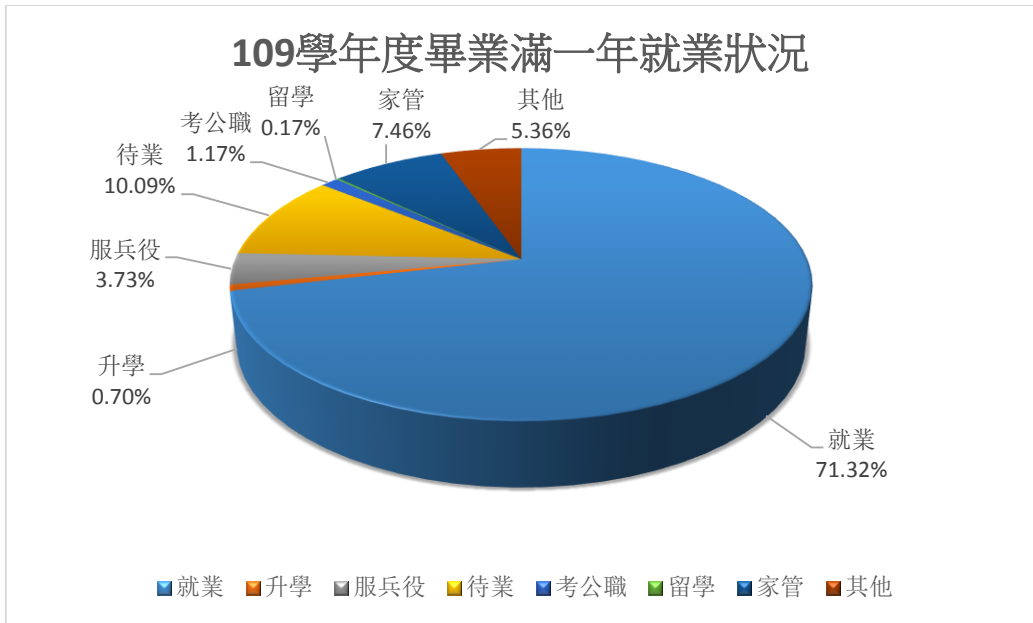

109學年度畢業生畢業滿一年就業狀況一覽表

學制	畢業生總數	已追蹤人數	已追蹤比率	就業	升學	服兵役	待業	考公職	留學	家管	其他
碩士生	160	146	91.25%	90.41%	0.00%	0.00%	2.05%	0.69%	0.00%	6.16%	0.69%
學士生 副學士	1999	1569	78.49%	69.55%	0.76%	4.08%	10.83%	1.21%	0.19%	7.58%	5.80%
總計	2159	1715	79.43%	71.32%	0.70%	3.73%	10.09%	1.17%	0.17%	7.46%	5.36%