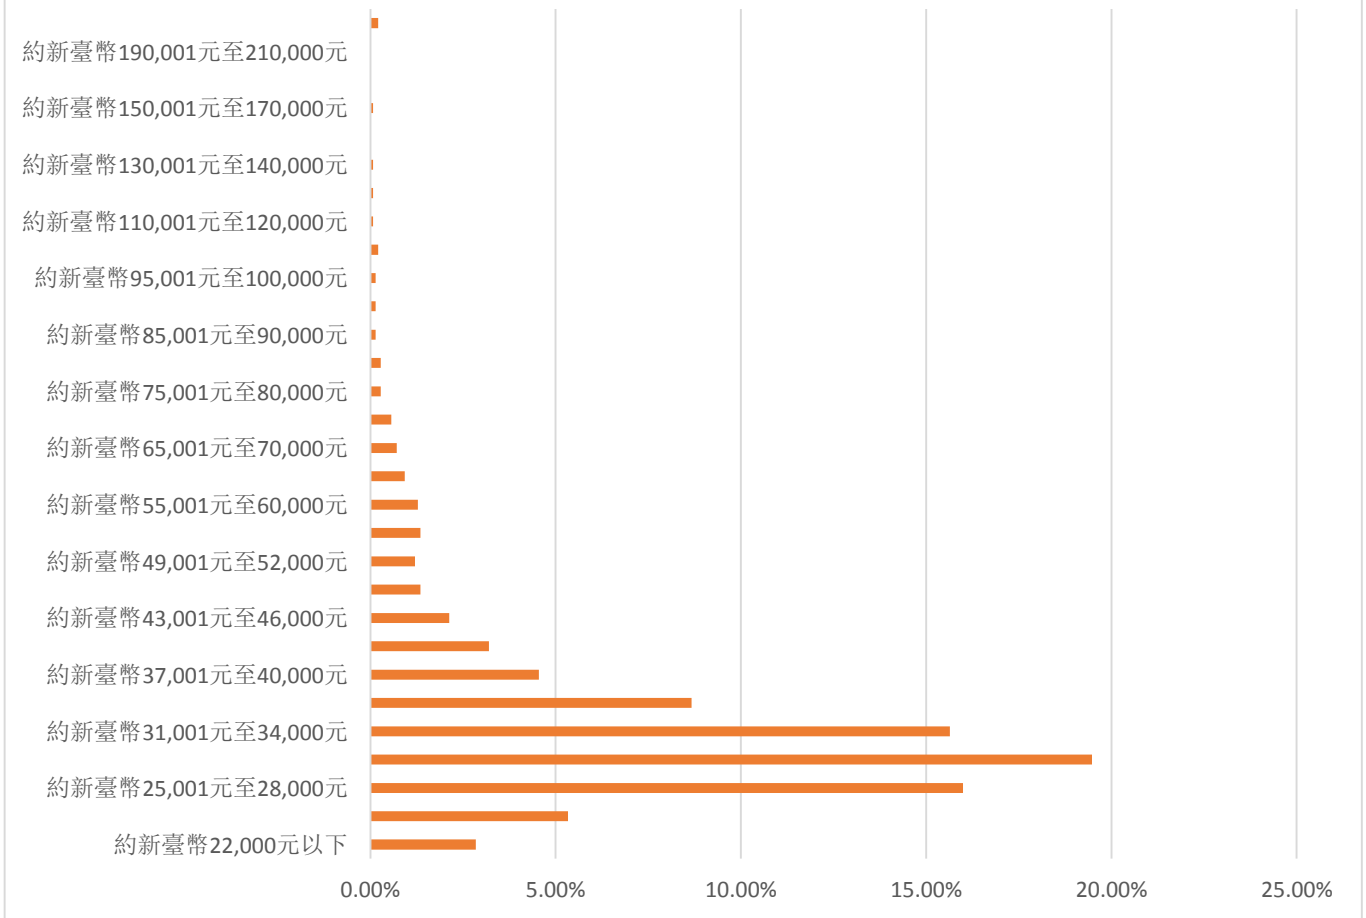

109學年度畢業生畢業滿一年目前平均薪資統計

調查期間：111年6月至11月每月平均薪資統計圖