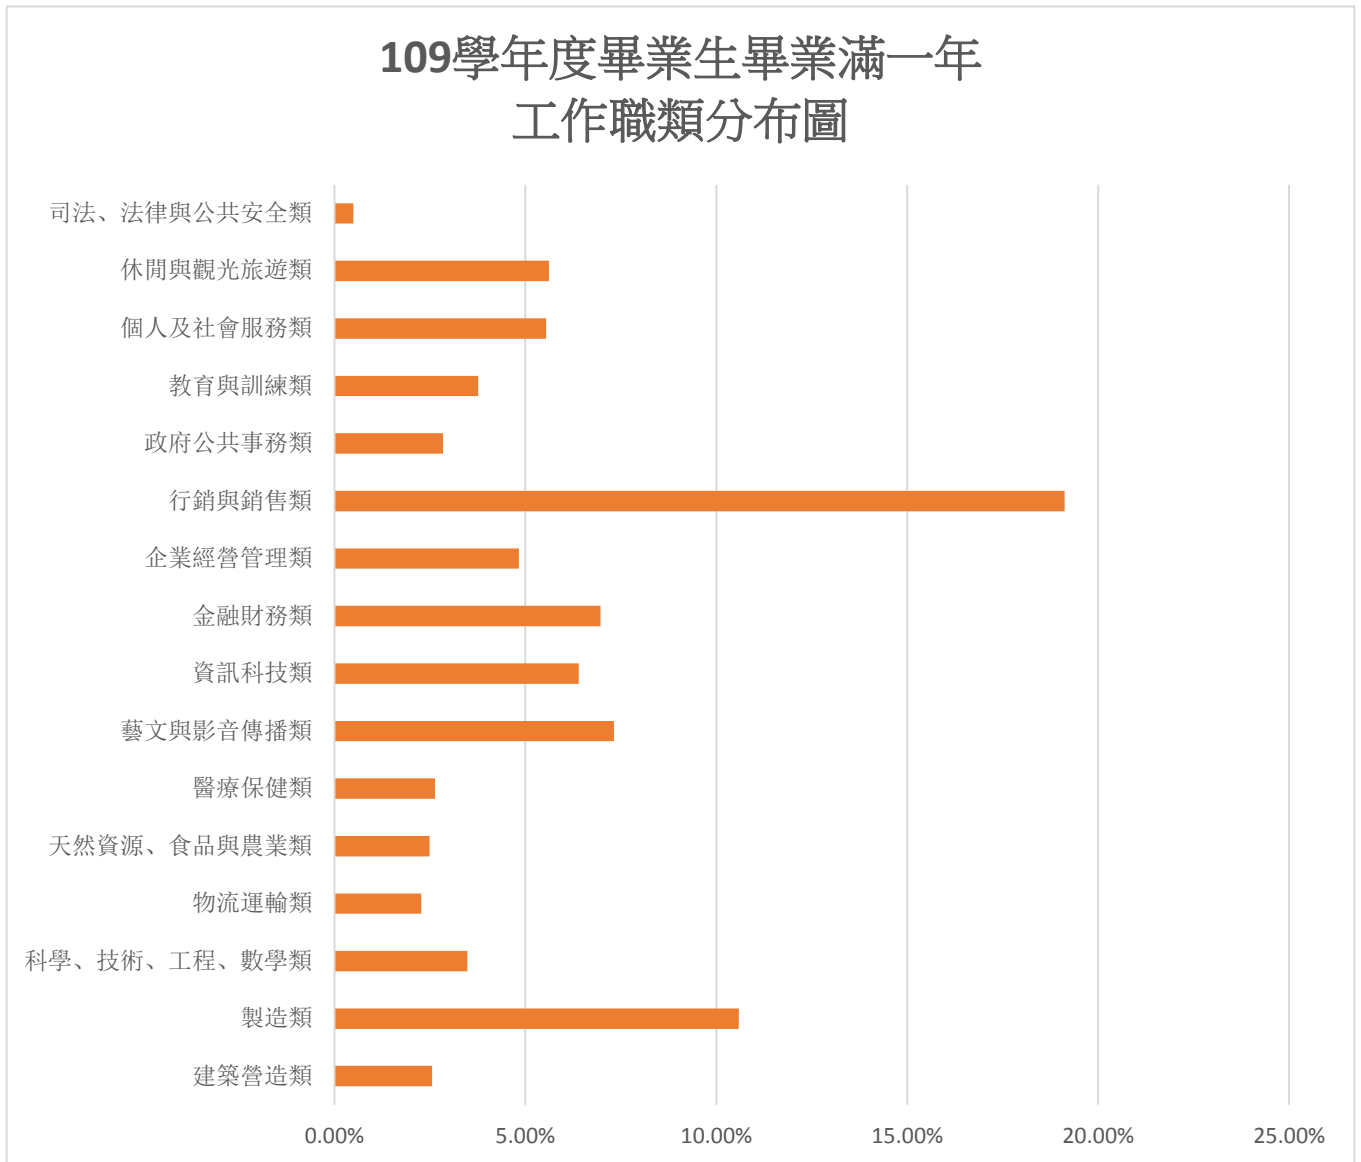

調查期間：111 年 6 月至 11 月工作職業分布情形統計圖