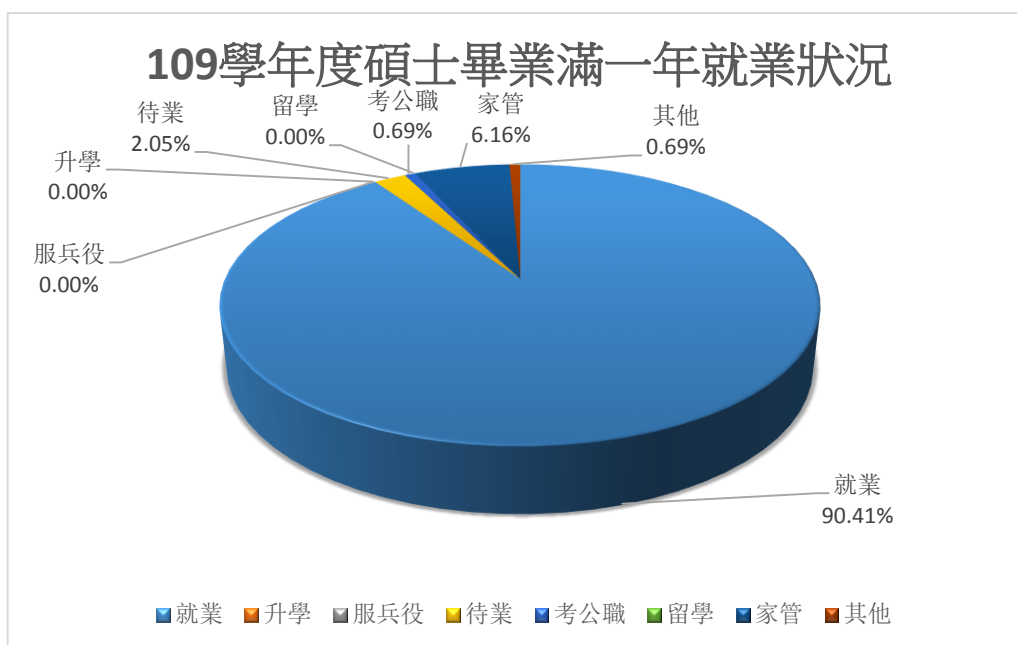

109學年度畢業生畢業滿一年就業狀況一覽表

學制	畢業生總數	已追蹤人數	已追蹤比率	就業	升學	服兵役	待業	考公職	留學	家管	其他
碩士生	160	146	91.25%	90.41%	0.00%	0.00%	2.05%	0.69%	0.00%	6.16%	0.69%
學士生 副學士	1999	1569	78.49%	69.55%	0.76%	4.08%	10.83%	1.21%	0.19%	7.58%	5.80%
總計	2159	1715	79.43%	71.32%	0.70%	3.73%	10.09%	1.17%	0.17%	7.46%	5.36%