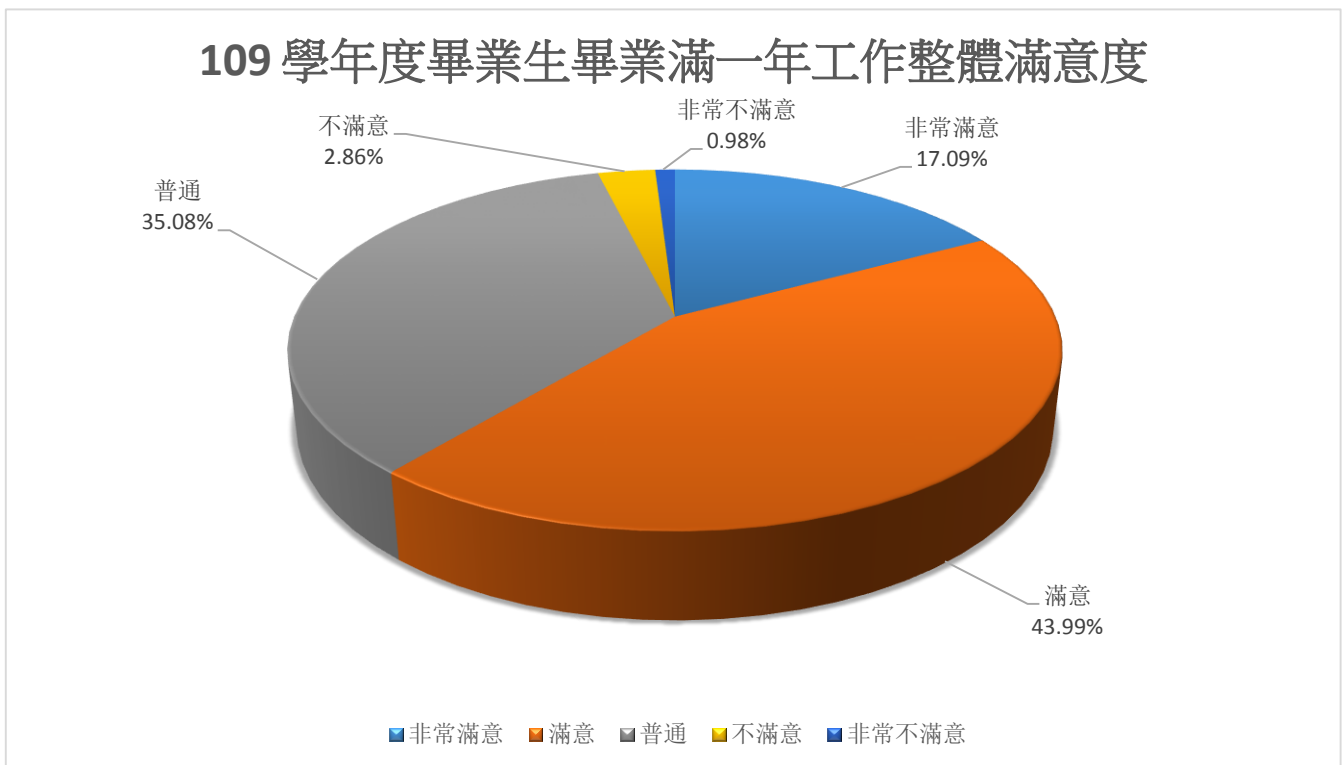

調查期間：111 年 6 月至 11 月

調查期間：111 年 6 月至 11 月工作職業分布情形統計圖

109學年度畢業生畢業滿一年目前平均薪資統計

調查期間：111年6月至11月每月平均薪資統計圖

109學年度畢業生畢業滿一年工作整體滿意度

調查期間：111年6月至11月工作整體滿意度